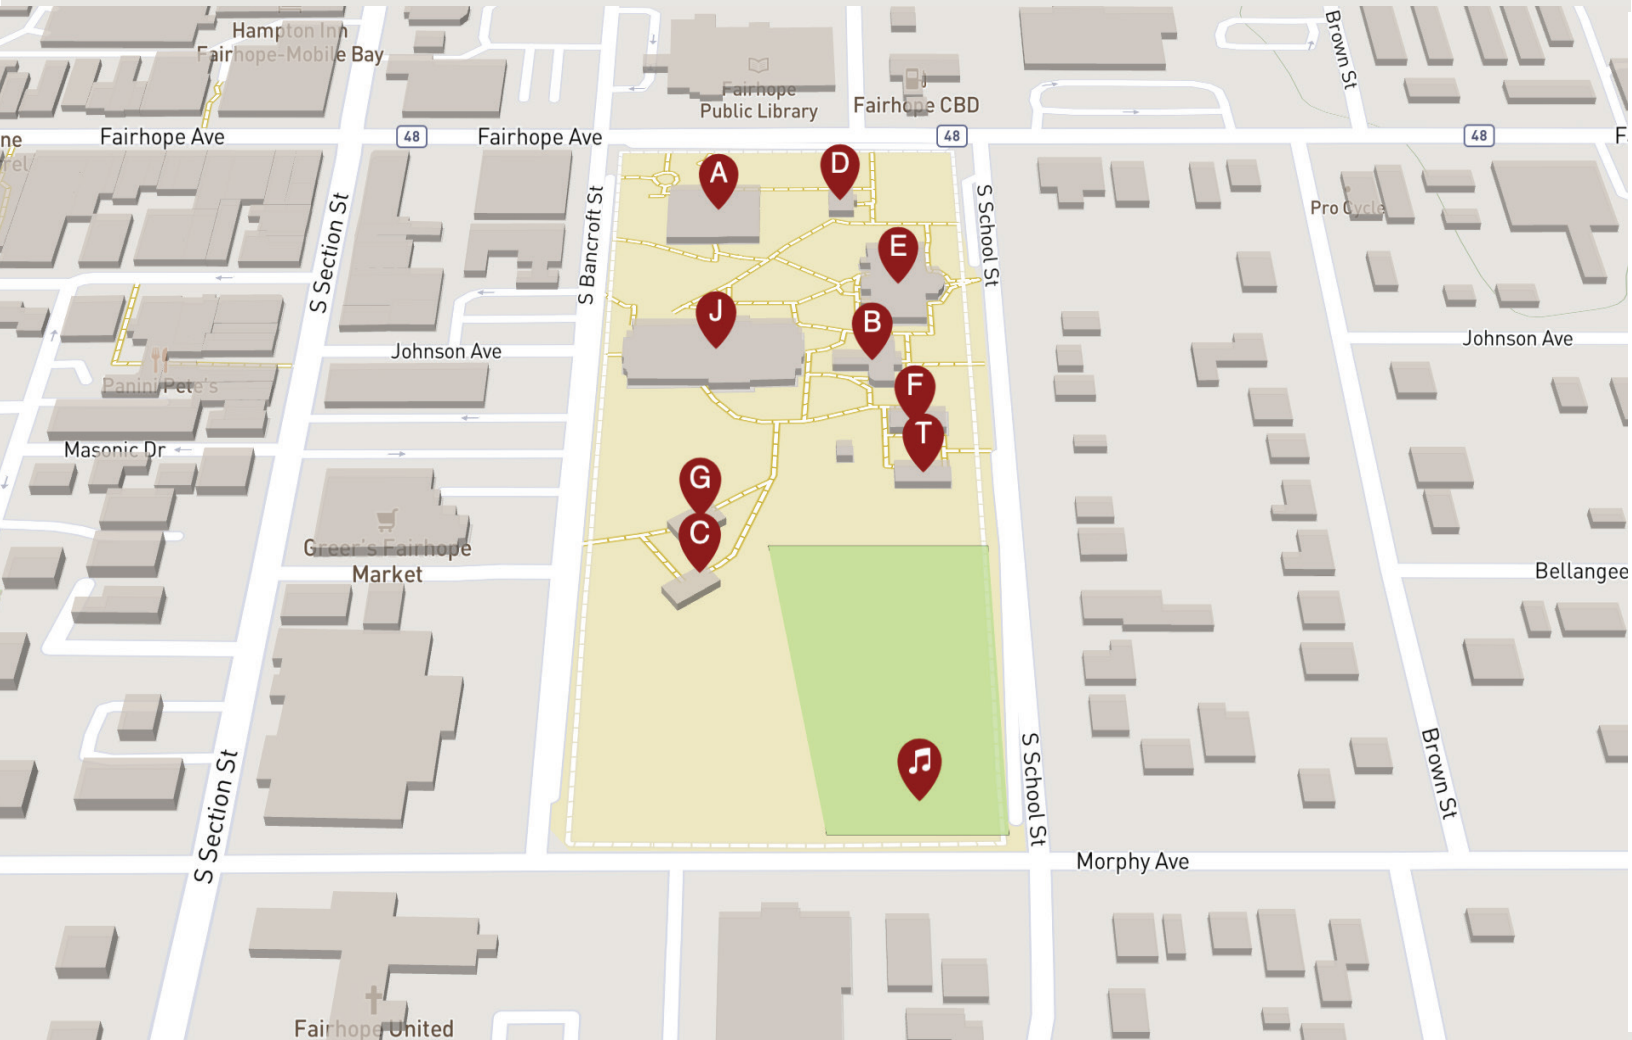

FAIRHOPE CAMPUS MAP

A Administration Building
450 Fairhope Ave., Fairhope, AL 36532

B Bell Building
54 S. School St., Fairhope, AL 36532

C Clern Building
73 S. Bancroft St., Fairhope, AL 36532

D Dahlgren Hall
454 Fairhope Ave., Fairhope, AL 36532

E Centennial Hall
48 S. School St., Fairhope, AL 36532

F Fowler Science Building
58 S. School St., Fairhope, AL 36532

G Gaston Building
71 S. Bancroft St., Fairhope, AL 36532

J John Borom Center
55 S. Bancroft St., Fairhope, AL 36532

T Thomas Art Building
62 S. School St., Fairhope, AL 36532

Halstead Ampatheater
110 S. School St., Fairhope, AL 36532